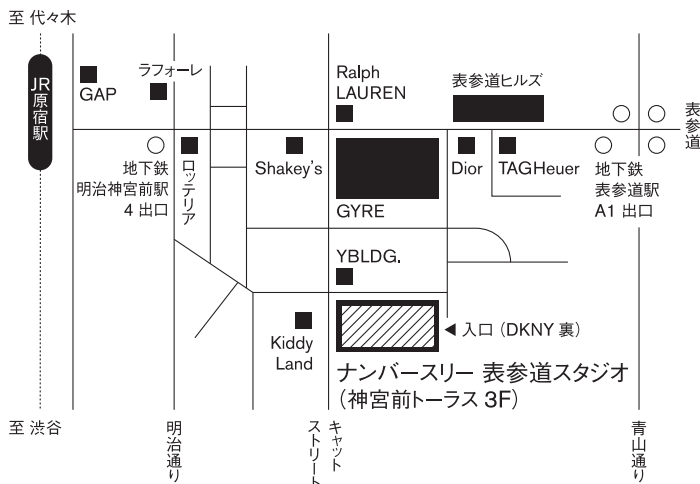

head therapista

11/27,28	YULULUKA	ヘッドセラピストセミナー ベーシック	申込No. 7048
受講費	定員	時間	対象
2日コース/¥10,000 (税抜)	8名	1日目/12:00 ~ 20:00 2日目/9:00 ~ 18:00	ユルルカお取扱いサロン

head therapista

1/29,30	YULULUKA	ヘッドセラピストセミナー ベーシック	申込No. 7048
受講費	定員	時間	対象
2日コース/¥10,000 (税抜)	8名	1日目/12:00 ~ 20:00 2日目/9:00 ~ 18:00	ユルルカお取扱いサロン

basic & technical work

2/5	カラー ステージ III	申込No. 7403	
受講費	定員	時間	対象
1日コース/¥4,000 (税抜)	20名	13:00 ~ 17:00	ヘアカラーの追求をしたい方

cut work

2/12	カット ステージ III (冬)	※ウィッグ1台付き	申込No. 7409
受講費	定員	時間	対象
1日コース/¥8,000 (税抜)	20名	12:00 ~ 17:00	カットの基礎を習得された方

head therapista

3/12,13	YULULUKA	ヘッドセラピストセミナー ベーシック	申込No. 7048
受講費	定員	時間	対象
2日コース/¥10,000 (税抜)	8名	1日目/12:00 ~ 20:00 2日目/9:00 ~ 18:00	ユルルカお取扱いサロン

Access Map

株式会社ナンバースリー 東京

〒150-0001 東京都渋谷区神宮前 5-17-4 神宮前トラス 3F
TEL 03-5469-6226 FAX 03-5469-2677