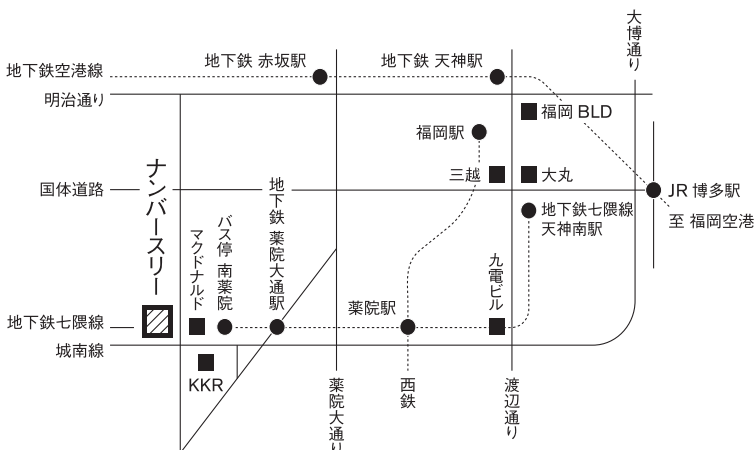

head therapispa

11/12, 13	YULULUKA ヘッドセラピストセミナー ベーシック	申込No. 7048
受講費	定員	時間
2日コース/¥10,000 (税抜)	8名	1日目/12:00 ~ 20:00 2日目/9:00 ~ 18:00
対象	ユルルカお取扱いサロン	

cut work

11/19, 26	カット ステージ II	※ウィッグ2台付き	申込No. 7408
受講費	定員	時間	対象
2日コース/¥13,000 (税抜)	20名	12:00 ~ 17:00	基本カットを身につけたい方

basic & technical work

1/28	カラー ステージ III	申込No. 7403
受講費	定員	時間
1日コース/¥4,000 (税抜)	20名	13:00 ~ 17:00
対象	ヘアカラーの追求をしたい方	

cut work

2/18	カット ステージ III (冬)	※ウィッグ1台付き	申込No. 7409
受講費	定員	時間	対象
1日コース/¥8,000 (税抜)	20名	12:00 ~ 17:00	カットの基礎を習得された方

head therapispa

2/4, 5	YULULUKA ヘッドセラピストセミナー ベーシック	申込No. 7048
受講費	定員	時間
2日コース/¥10,000 (税抜)	8名	1日目/12:00 ~ 20:00 2日目/9:00 ~ 18:00
対象	ユルルカお取扱いサロン	

Access Map

株式会社ナンバースリー 福岡

〒810-0023 福岡市中央区警固 3-1-2
TEL 092-721-4147 FAX 092-721-4149

- 西鉄バス 南薬院下車すぐ
- 地下鉄七隈線 薬院大通駅下車 徒歩 5分
- 西鉄電車 薬院駅下車 徒歩 15分

※ 駐車スペースがございませんのでお車でのご来場はご遠慮ください。